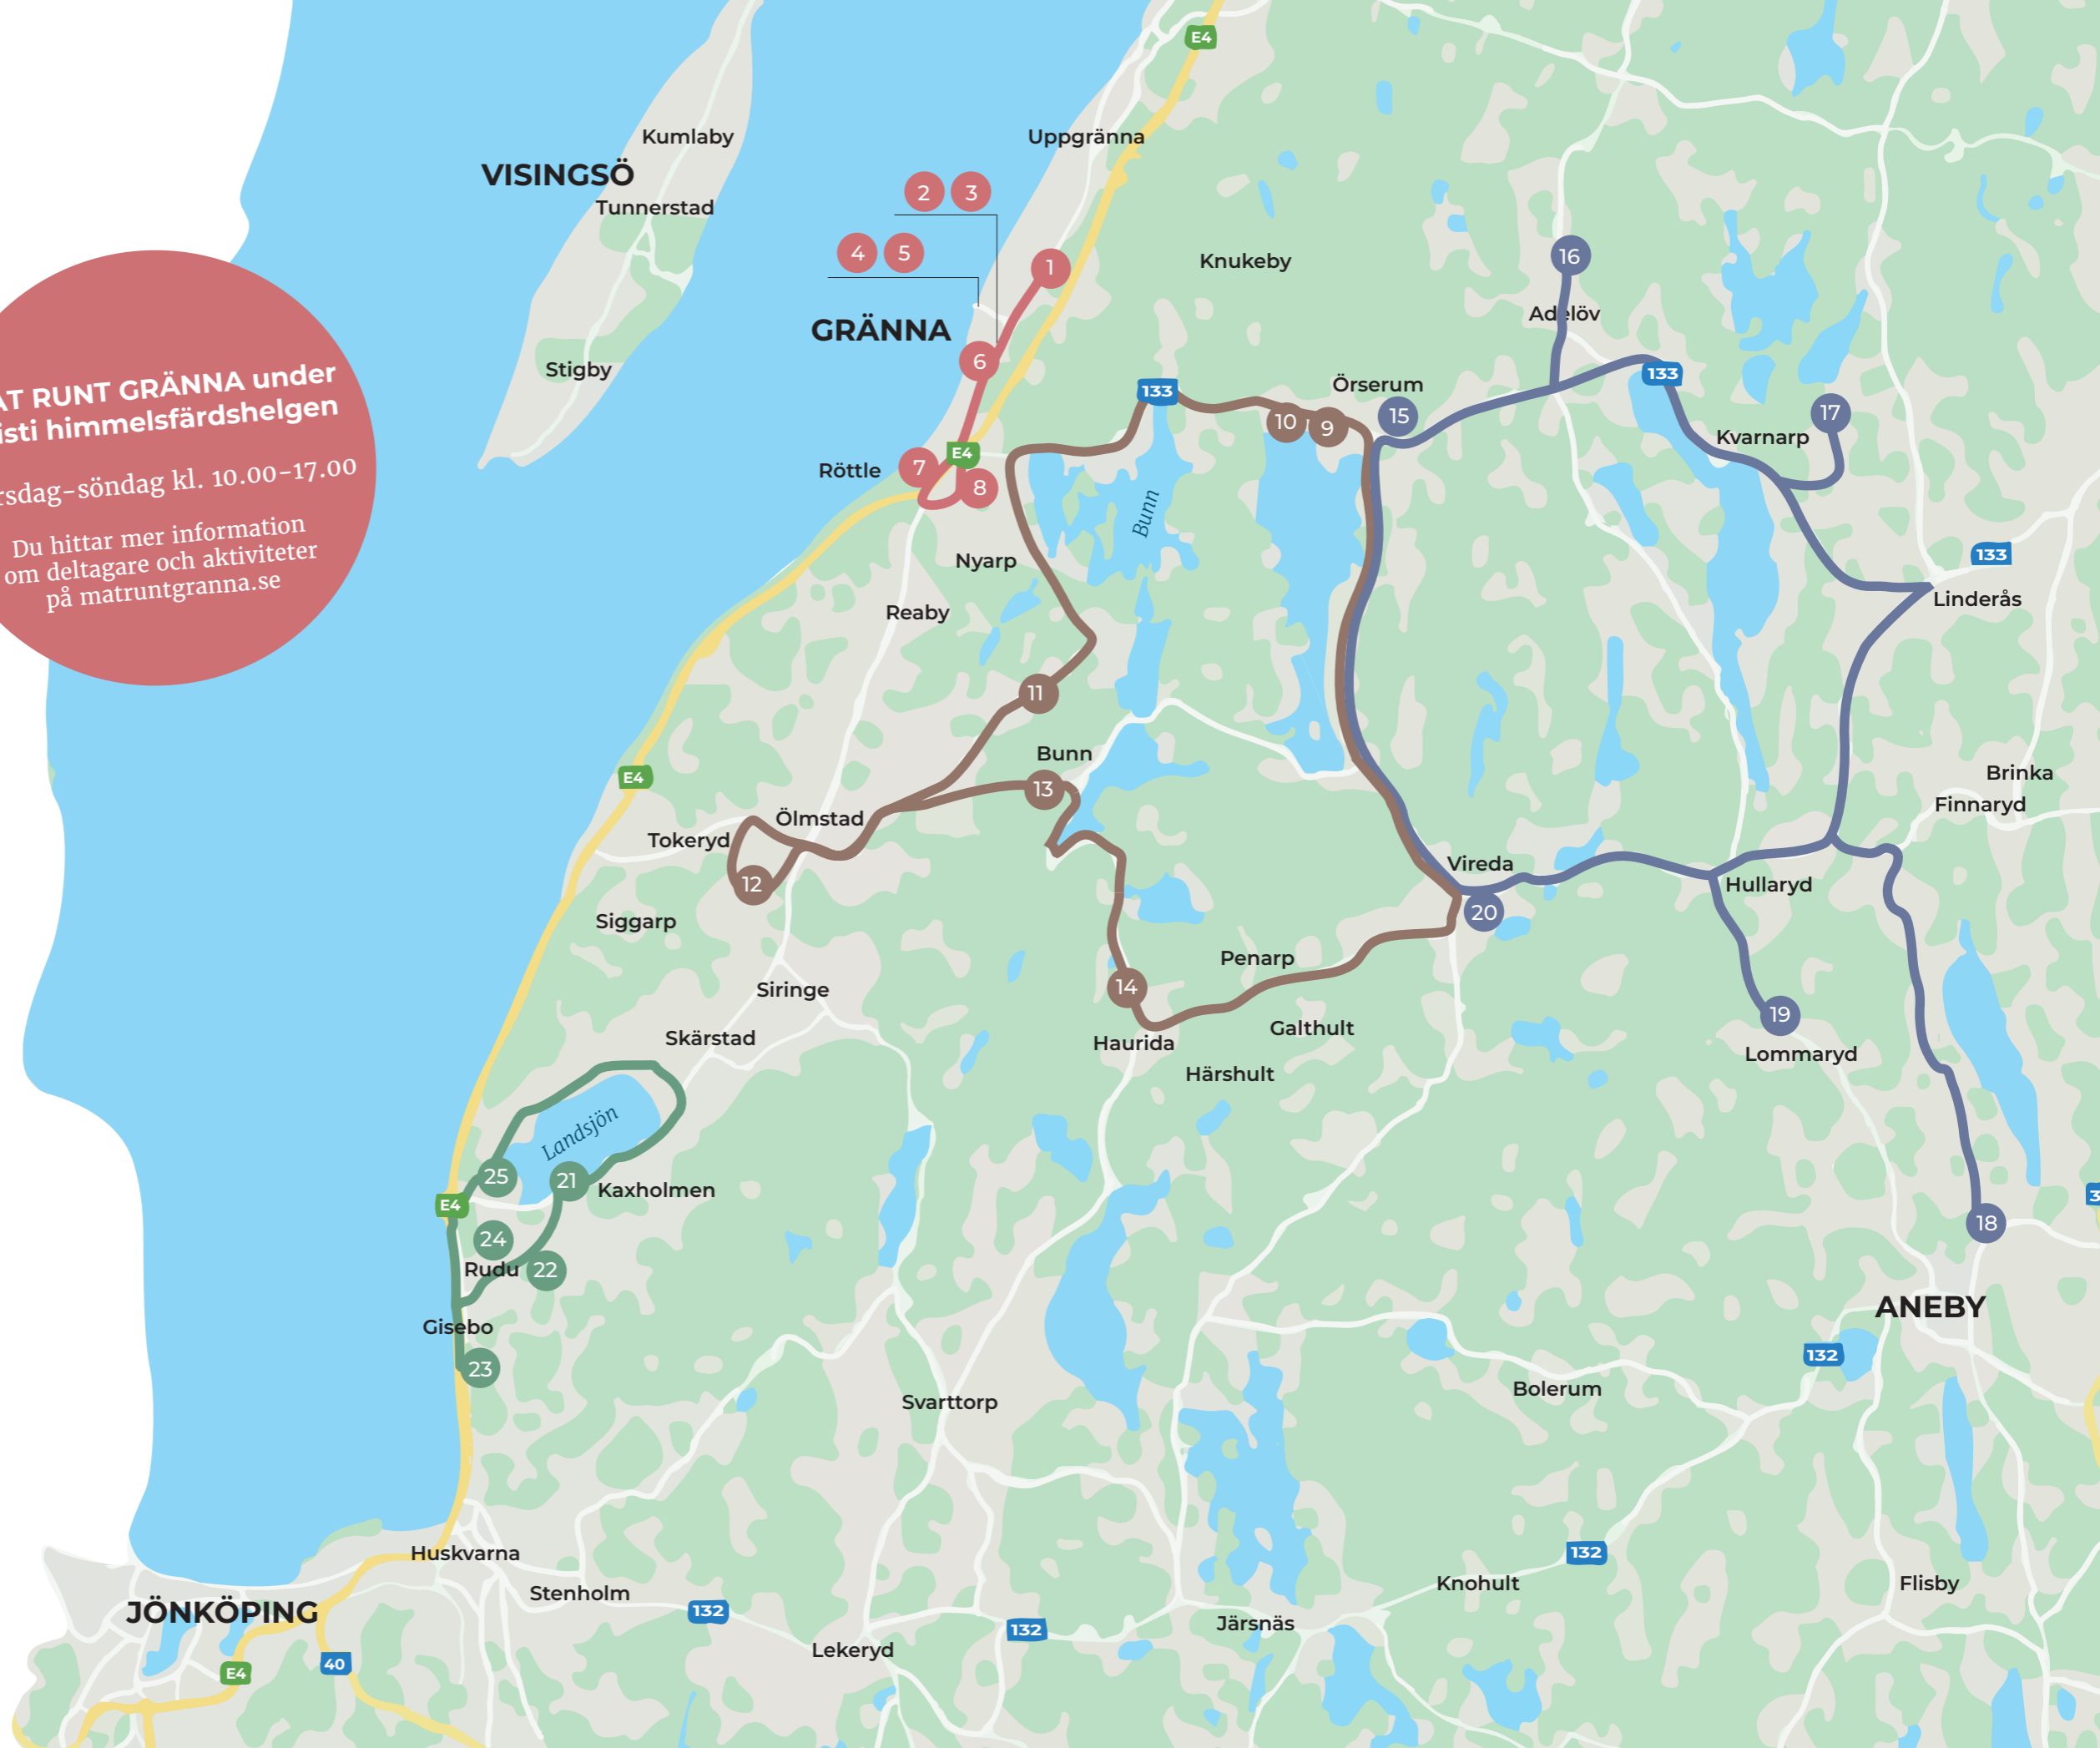

- 1 Hannas kök
- 2 Grännaknäcke
- 3 Grenna Glass
- 4 Grenna Steakhouse
- 5 Hamnkrogen
- 6 Grenna Polkagriskokeri
- 7 Cyllene Uttern
- 8 Ravelsmark Gårdsbutik
- 9 Eriks Bröd & Kombucha
- 10 Smålandsgården
- 11 Lupiners Gård
- 12 Flättinge Gård
- 13 Bauergården
- 14 Kulturreseptatet Åsens by
- 15 Bosons Gård
- 16 Adelövs Gård
- 17 Sjöarps Rökeri
- 18 Stalpets Café
- 19 Prästgårdens mejeri
- 20 Gröna lund i Vireda
- 21 Grafitgrå
- 22 Gisebo Vin
- 23 Strands Gård
- 24 Rudenstams Bär & Frukt AB
- 25 Vistakulle fruktodling

**MAT RUNT GRÄNNA under
Kristi himmelfärdshelgen**

Torsdag-söndag kl. 10.00-17.00

Du hittar mer information
om deltagare och aktiviteter
på matruntgranna.se

Tips! → Vi har satt ihop förslag på turer, men du kan givetvis plocka ihop dina egna favoriter. Under vår eventhelg i maj kanske du njuter av en tur om dagen?

— **Grännaturen**

— **Turen i Äppledalen**

— **Bauerturen**

— **Gårdsturen**